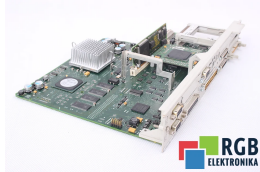

## 6FC5357-0BB25-0AA0 SINUMERIK 840D/DE SIEMENS ID5561

Używany SIEMENS 6FC5357-0BB25-0AA0  
Sprzęt przetestowany i wyczyszczony.  
24 miesiące gwarancji  
Dedykowany kurier  
Wysyłka w 24h

### DANE TECHNICZNE

PRODUCENT	SIEMENS
MODEL	6FC5357-0BB25-0AA0
KATEGORIA	Karty sterowania serwo
WAGA [KG]	1.0

WSPARCIE DOSTĘPNE 24/7  
[+48 71 750 09 78](tel:+48717500978)

NAPISZ DO NAS  
[info@rgbelektronika.pl](mailto:info@rgbelektronika.pl)